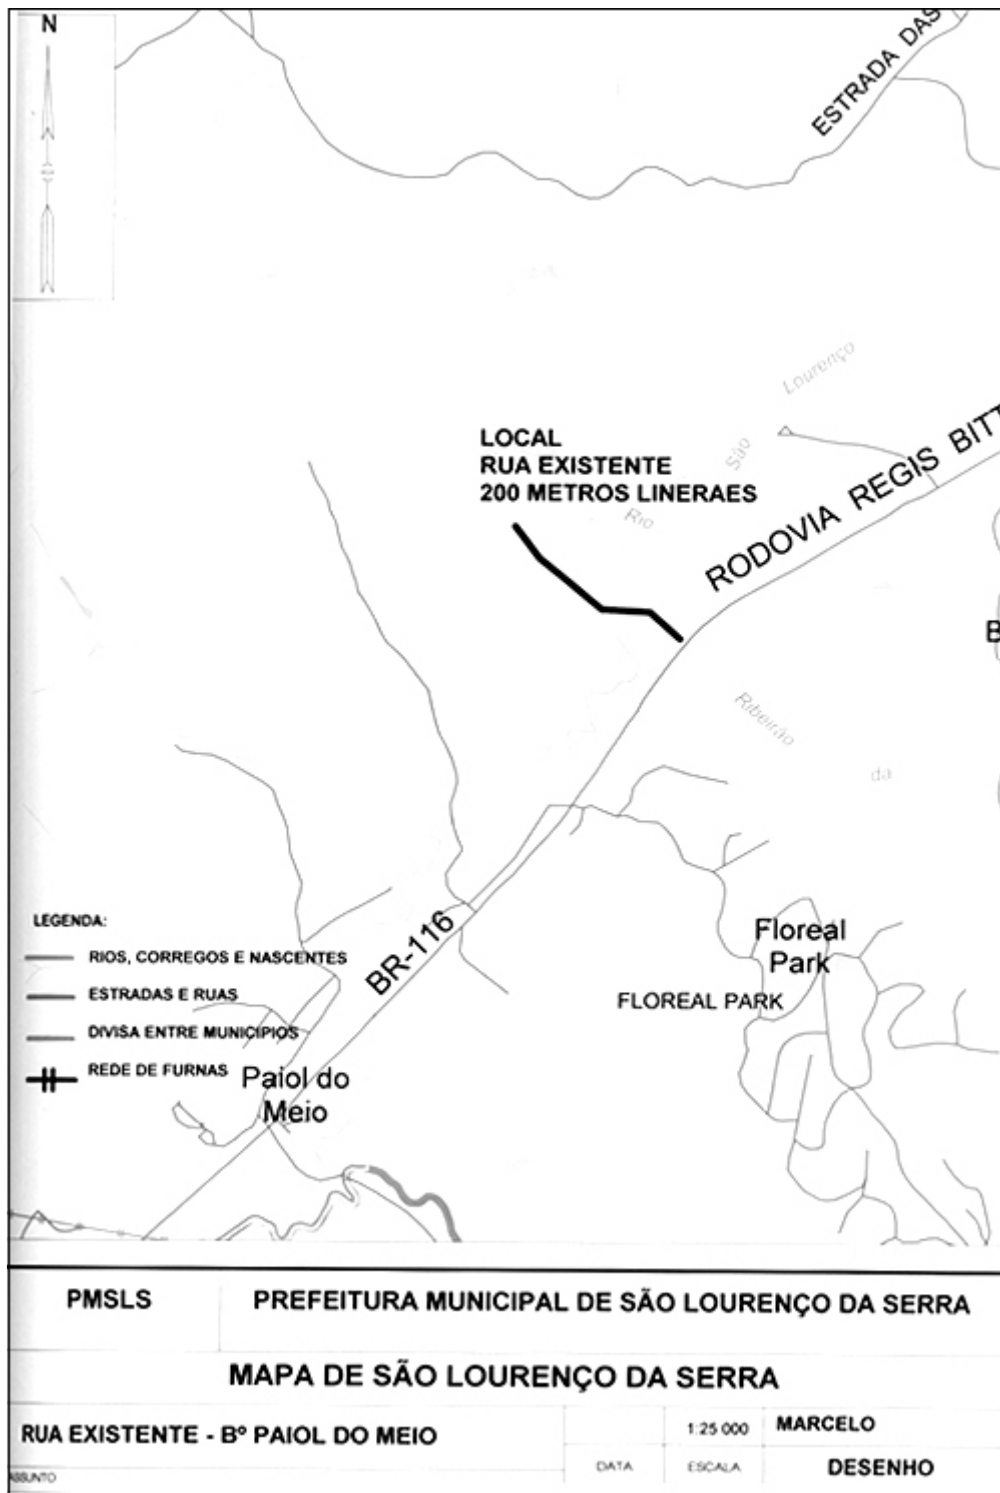

PMSLS

PREFEITURA MUNICIPAL DE SÃO LOURENÇO DA SERRA

MAPA DE SÃO LOURENÇO DA SERRA

RUA EXISTENTE - Bº PAIOL DO MEIO

1:25 000

MARCELO

DATA

ESCALA

DESENHO

ASSUNTO