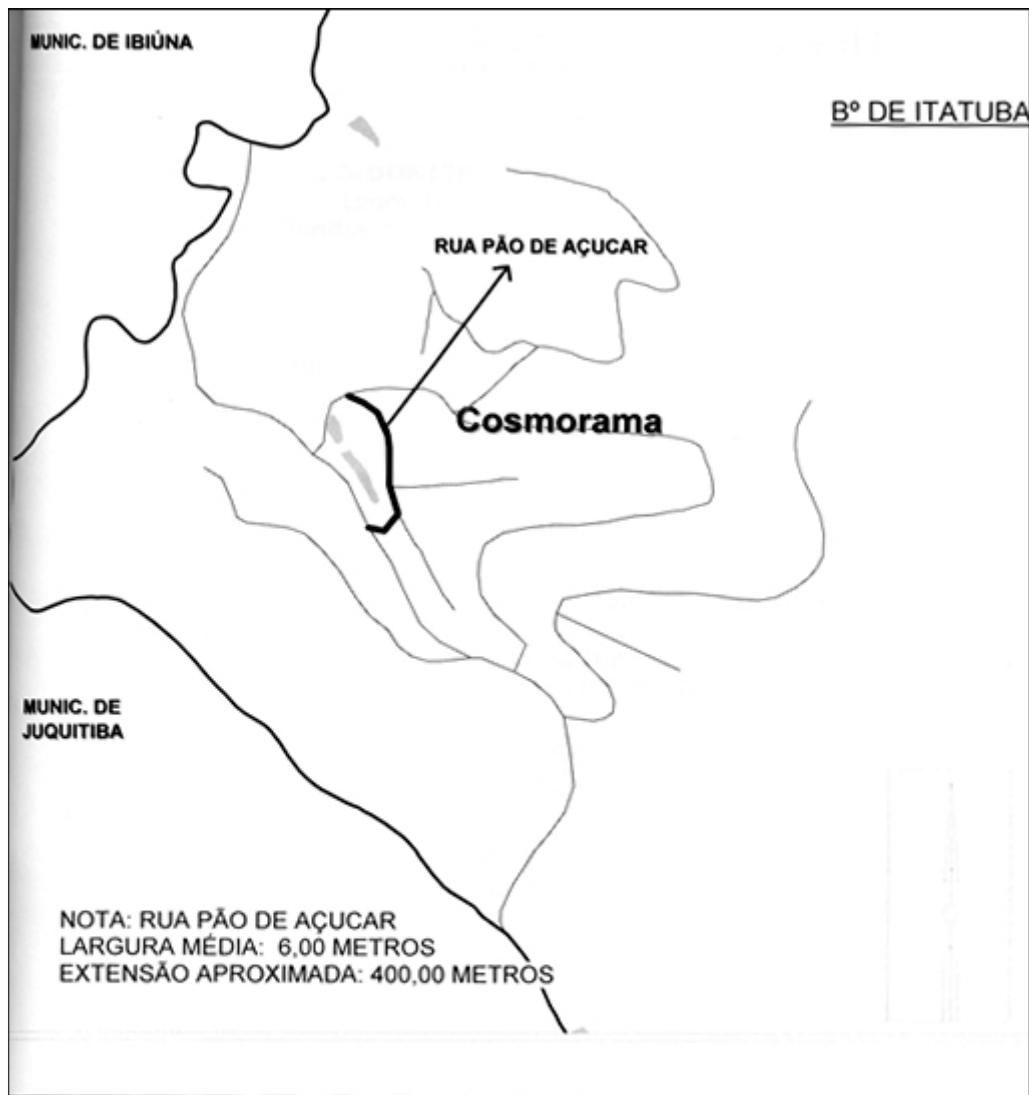

Art. 1º Fica denominada Rua Pão de Açúcar, o Logradouro existente com aproximadamente 400 metros de extensão e 6 metros de largura, no Bairro de Itatuba, com início na Rua Jardim Cosmorama e término na Rua Pico do Jaraguá.

PMSLS		Prefeitura Municipal de São Lourenço da Serra			
DEPTº DE PLANEJAMENTO		ESTADO DE SÃO PAULO			
Assunto: Croqui de localização - RUA PÃO DE AÇUCAR - JD COSMORAMA					
MARCELO A. ROCHA TEC II	MARCIO V. F. BITTENCOURT CREA		DEZ/07	1:1000	RELATÓRIO XX XXX
DESENHO	COORDENAÇÃO DO PROJETO	COORDENAÇÃO TEMÁTICA	DATA	ESCALA	DESENHO 0